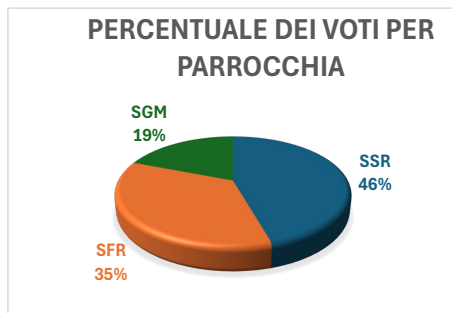

SCHEDE DI SAN GREGORIO			
TOTALE	VALIDE	NULLE	BIANCHE
284	249	15	20

SAPORITI Veronica (lista giovani)	SSR	304
D'ELIA Davide	SSR	146
FINULLI Francesco (lista giovani)	SSR	146
CARLINO Sandra	SSR	138
LEONARDIS Nicola	SSR	133
MEDOLAGO Luilena	SSR	125
MAGUGLIANI Afra	SSR	122
PEDERSINI Marco	SSR	117
BOSISIO Roberto	SSR	114
GARBARINI Monica	SSR	107
CASTELLUCCIO Sofia	SSR	105
AGNELLO Pierpaolo	SSR	104
BOTTI Elena	SSR	102
ARGENTIERI Andrea	SSR	98
MATTIA Ponzini	SSR	89
BRAMANTI Donatella	SSR	82
ROSSI Antonio	SSR	75
MAURI Maria Assunta	SSR	66
ROSSI Gabriele	SSR	58
MIGNANI Ilaria	SSR	50
CARINCI Anna Maria	SSR	49
CORONA Maria	SSR	45
DI PASQUA Angelo	SSR	45
LAMIANI Aurelio	SSR	38
GRILLETTO Barbara	SSR	28
COLOMBO Luigi	SSR	24
PALONTA Bruna	SSR	24
OGGIONI Luciana	SSR	22

SCHEDE DEL SANTISSIMO REDENTORE			
TOTALE	VALIDE	NULLE	BIANCHE
699	617	32	50

SCHEDE DELLE TRE PARROCCHIE			
TOTALE	VALIDE	NULLE	BIANCHE
1555	1393	71	91

VOTI PER PARROCCHIA		
SSR	SFR	SGM
2556	1982	1072
VOTI TOTALI DELLE TRE LE PARROCCHIE		
5610		

**RISULTATO DELLE ELEZIONI SVOLTE NELLE TRE CHIESE PARROCCHIALI E NELLA CHIESA DI SAN GIUSEPPE CHE FORMANO LA COMUNITA' PASTORALE MADONNA DI LORETO IN MILANO**  
**QUATTORDICI** membri eletti secondo la divisione proporzionale al numero di abitanti di ciascuna parrocchia della Comunità Pastorale decisa dalla commissione elettorale :