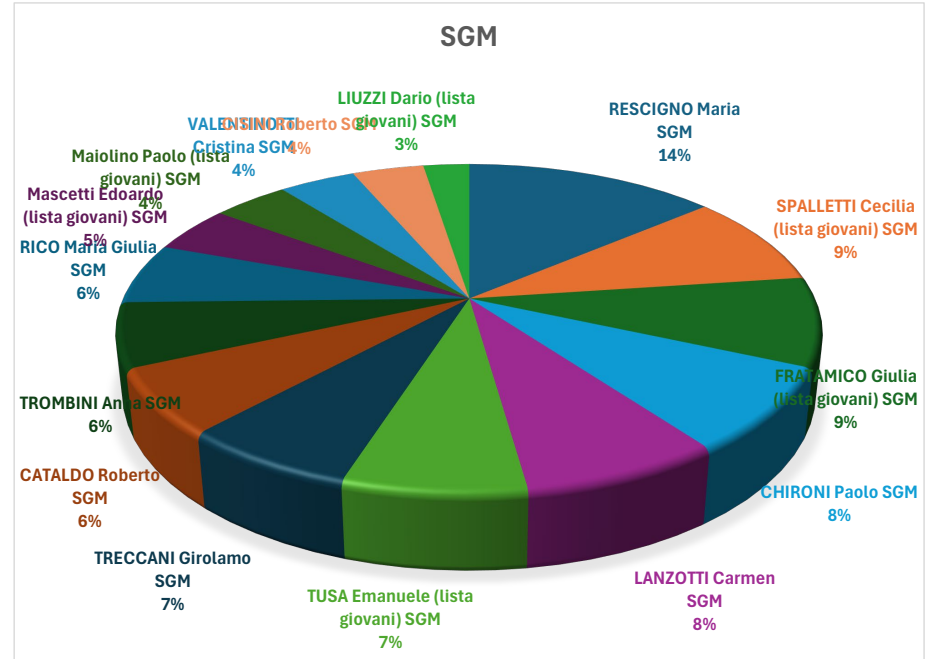

Candidati	Parrocchia	
GIULIANI Alessia (lista giovani)	SFR	315
ROBERTI Simone	SFR	169
VINCI Michelangelo	SFR	145
SALA Paolo	SFR	142
LUNARDI Francesca	SFR	121
STEFANI Antonio	SFR	119
STICCO Emanuela	SFR	118
CANTI Maria Giuliana	SFR	117
TRABATTONI Marella	SFR	108
SANSONETTI Sansonetti	SFR	100
BELLONE Maria Camilla	SFR	84
TUSA Benedetto	SFR	74
VALTOLINA Annamaria	SFR	70
LAMBERTENGHI DELILIERIS Giorgio	SFR	60
LENTI Giovanna	SFR	59
VALENTI Vito Roberto	SFR	50
GIANNI Luigia	SFR	42
AMICO Michele	SFR	34
MARIANI Paolo	SFR	28
RECINE Alfredo	SFR	27

SCHEDE DI SANTA FRANCESCA ROMANA			
TOTALE	VALIDE	NULLE	BIANCHE
572	527	24	21

RESCIGNO Maria	SGM	148
SPALLETTI Cecilia (lista giovani)	SGM	97
FRATAMICO Giulia (lista giovani)	SGM	94
CHIRONI Paolo	SGM	89
LANZOTTI Carmen	SGM	84
TUSA Emanuele (lista giovani)	SGM	77
TRECCANI Girolamo	SGM	74
CATALDO Roberto	SGM	69
TROMBINI Anna	SGM	68
RICO Maria Giulia	SGM	64
Mascetti Edoardo (lista giovani)	SGM	49
Maiolino Paolo (lista giovani)	SGM	45
VALENTINOTTI Cristina	SGM	45
CISINI Roberto	SGM	42
LIUZZI Dario (lista giovani)	SGM	27

SCHEDE DI SAN GREGORIO			
TOTALE	VALIDE	NULLE	BIANCHE
284	249	15	20

SAPORITI Veronica (lista giovani)	SSR	304
D'ELIA Davide	SSR	146
FINULLI Francesco (lista giovani)	SSR	146
CARLINO Sandra	SSR	138
LEONARDIS Nicola	SSR	133
MEDOLAGO Luilena	SSR	125
MAGUGLIANI Afra	SSR	122
PEDERSINI Marco	SSR	117
BOSISIO Roberto	SSR	114
GARBARINI Monica	SSR	107
CASTELLUCCIO Sofia	SSR	105
AGNELLO Pierpaolo	SSR	104
BOTTI Elena	SSR	102
ARGENTIERI Andrea	SSR	98
MATTIA Ponzini	SSR	89
BRAMANTI Donatella	SSR	82
ROSSI Antonio	SSR	75
MAURI Maria Assunta	SSR	66
ROSSI Gabriele	SSR	58
MIGNANI Ilaria	SSR	50
CARINCI Anna Maria	SSR	49
CORONA Maria	SSR	45
DI PASQUA Angelo	SSR	45
LAMIANI Aurelio	SSR	38
GRILLETTO Barbara	SSR	28
COLOMBO Luigi	SSR	24
PALONTA Bruna	SSR	24
OGGIONI Luciana	SSR	22