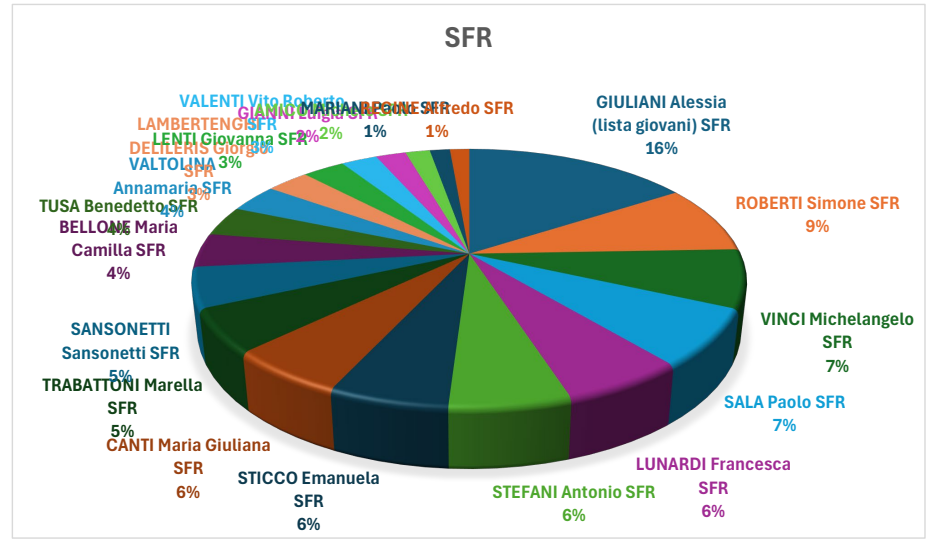

Candidati	Parrocchia	
GIULIANI Alessia (lista giovani)	SFR	315
ROBERTI Simone	SFR	169
VINCI Michelangelo	SFR	145
SALA Paolo	SFR	142
LUNARDI Francesca	SFR	121
STEFANI Antonio	SFR	119
STICCO Emanuela	SFR	118
CANTI Maria Giuliana	SFR	117
TRABATTONI Marella	SFR	108
SANSONETTI Sansonetti	SFR	100
BELLONE Maria Camilla	SFR	84
TUSA Benedetto	SFR	74
VALTOLINA Annamaria	SFR	70
LAMBERTENGHI DELILIERIS Giorgio	SFR	60
LENTI Giovanna	SFR	59
VALENTI Vito Roberto	SFR	50
GIANNI Luigia	SFR	42
AMICO Michele	SFR	34
MARIANI Paolo	SFR	28
RECINE Alfredo	SFR	27

SCHEDE DI SANTA FRANCESCA ROMANA			
TOTALE	VALIDE	NULLE	BIANCHE
572	527	24	21

RESCIGNO Maria	SGM	148
SPALLETTI Cecilia (lista giovani)	SGM	97
FRATAMICO Giulia (lista giovani)	SGM	94
CHIRONI Paolo	SGM	89
LANZOTTI Carmen	SGM	84
TUSA Emanuele (lista giovani)	SGM	77
TRECCANI Girolamo	SGM	74
CATALDO Roberto	SGM	69
TROMBINI Anna	SGM	68
RICO Maria Giulia	SGM	64
Mascetti Edoardo (lista giovani)	SGM	49
Maiolino Paolo (lista giovani)	SGM	45
VALENTINOTTI Cristina	SGM	45
CISINI Roberto	SGM	42
LIUZZI Dario (lista giovani)	SGM	27

SCHEDE DI SAN GREGORIO			
TOTALE	VALIDE	NULLE	BIANCHE
284	249	15	20

SAPORITI Veronica (lista giovani)	SSR	304
D'ELIA Davide	SSR	146
FINULLI Francesco (lista giovani)	SSR	146
CARLINO Sandra	SSR	138
LEONARDIS Nicola	SSR	133
MEDOLAGO Luilena	SSR	125
MAGUGLIANI Afra	SSR	122
PEDERSINI Marco	SSR	117
BOSISIO Roberto	SSR	114
GARBARINI Monica	SSR	107
CASTELLUCCIO Sofia	SSR	105
AGNELLO Pierpaolo	SSR	104
BOTTI Elena	SSR	102
ARGENTIERI Andrea	SSR	98
MATTIA Ponzini	SSR	89
BRAMANTI Donatella	SSR	82
ROSSI Antonio	SSR	75
MAURI Maria Assunta	SSR	66
ROSSI Gabriele	SSR	58
MIGNANI Ilaria	SSR	50
CARINCI Anna Maria	SSR	49
CORONA Maria	SSR	45
DI PASQUA Angelo	SSR	45
LAMIANI Aurelio	SSR	38
GRILLETTO Barbara	SSR	28
COLOMBO Luigi	SSR	24
PALONTA Bruna	SSR	24
OGGIONI Luciana	SSR	22