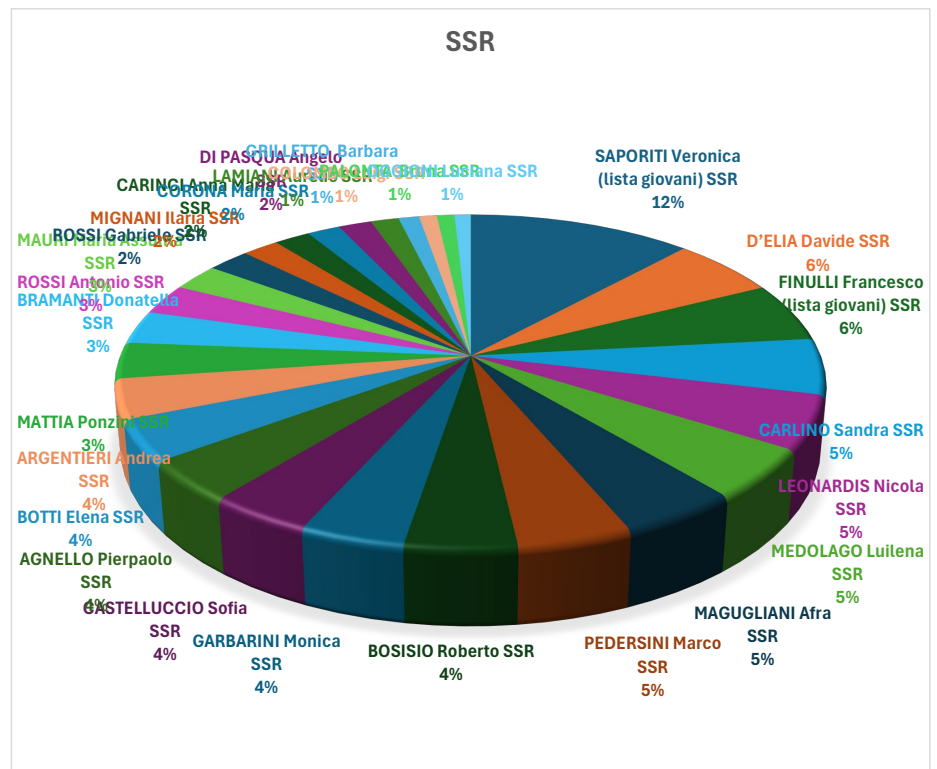

SCHEDE DI SANTA FRANCESCA ROMANA			
TOTALE	VALIDE	NULLE	BIANCHE
572	527	24	21

RESCIGNO Maria	SGM	148
SPALLETTI Cecilia (lista giovani)	SGM	97
FRATAMICO Giulia (lista giovani)	SGM	94
CHIRONI Paolo	SGM	89
LANZOTTI Carmen	SGM	84
TUSA Emanuele (lista giovani)	SGM	77
TRECCANI Girolamo	SGM	74
CATALDO Roberto	SGM	69
TROMBINI Anna	SGM	68
RICO Maria Giulia	SGM	64
Mascetti Edoardo (lista giovani)	SGM	49
Maiolino Paolo (lista giovani)	SGM	45
VALENTINOTTI Cristina	SGM	45
CISINI Roberto	SGM	42
LIUZZI Dario (lista giovani)	SGM	27

SCHEDE DI SAN GREGORIO			
TOTALE	VALIDE	NULLE	BIANCHE
284	249	15	20

SAPORITI Veronica (lista giovani)	SSR	304
D'ELIA Davide	SSR	146
FINULLI Francesco (lista giovani)	SSR	146
CARLINO Sandra	SSR	138
LEONARDIS Nicola	SSR	133
MEDOLAGO Luilena	SSR	125
MAGUGLIANI Afra	SSR	122
PEDERSINI Marco	SSR	117
BOSISIO Roberto	SSR	114
GARBARINI Monica	SSR	107
CASTELLUCCIO Sofia	SSR	105
AGNELLO Pierpaolo	SSR	104
BOTTI Elena	SSR	102
ARGENTIERI Andrea	SSR	98
MATTIA Ponzini	SSR	89
BRAMANTI Donatella	SSR	82
ROSSI Antonio	SSR	75
MAURI Maria Assunta	SSR	66
ROSSI Gabriele	SSR	58
MIGNANI Ilaria	SSR	50
CARINCI Anna Maria	SSR	49
CORONA Maria	SSR	45
DI PASQUA Angelo	SSR	45
LAMIANI Aurelio	SSR	38
GRILLETTO Barbara	SSR	28
COLOMBO Luigi	SSR	24
PALONTA Bruna	SSR	24
OGGIONI Luciana	SSR	22

SCHEDE DEL SANTISSIMO REDENTORE			
TOTALE	VALIDE	NULLE	BIANCHE
699	617	32	50

SCHEDE DELLE TRE PARROCCHIE			
TOTALE	VALIDE	NULLE	BIANCHE
1555	1393	71	91

VOTI PER PARROCCHIA		
SSR	SFR	SGM
2556	1982	1072
VOTI TOTALI DELLE TRE LE PARROCCHIE		
5610		

**RISULTATO DELLE ELEZIONI SVOLTE NELLE TRE CHIESE PARROCCHIALI E NELLA CHIESA DI SAN GIUSEPPE CHE FORMANO LA COMUNITA' PASTORALE MADONNA DI LORETO IN MILANO**  
**QUATTORDICI** membri eletti secondo la divisione proporzionale al numero di abitanti di ciascuna parrocchia della Comunità Pastorale decisa dalla commissione elettorale :